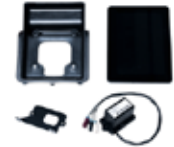

Touch Screen Set

Passend für:
Fugleman

U09-R001030-000-00